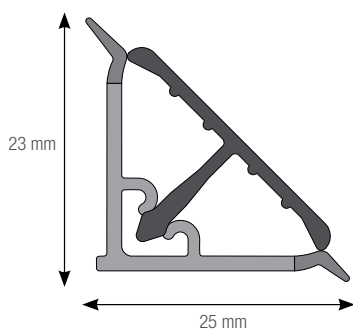

RAUWALON 144 vízzáró rendszer

Cikkszám:	617405 flat-line
Hosszúság:	5000 mm
Szélesség:	25 mm
Magasság:	23 mm
Kiszérelés:	1-10 szál

Króm-alu színű tömör alumínium vízzáró profil.

RAUWALON 144 flat-line

Kiegészítő elemek (végzárók és sarkok) a tömítőprofilal megegyező színekben.