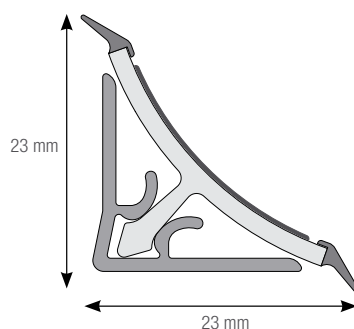

RAUWALON 116 vízzáró rendszer

Cikkszám:	Alu: 628215 Inox: 628255
Hosszúság:	5000 mm
Szélesség:	23 mm
Magasság:	23 mm
Kiszérelés:	20 szál/doboz
Színek:	alu és inox

Kiegészítő elemek (végzárók és sarkok) a tömítőprofilal megegyező színekben.