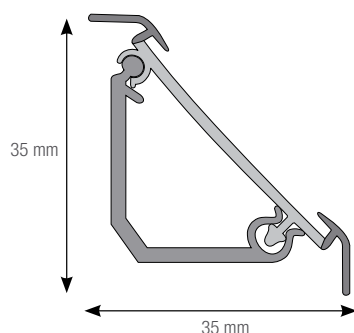

### RAUWALON flex (befűzős vízzáró)

Cikkszám:	625523
Hosszúság:	4100 mm, 5000 mm
Szélesség:	35 mm
Magasság:	35 mm
Kiszérelés:	28 szál/doboz

Kiegészítő elemek (végzárók és sarkok) színei: fehér, fekete, világosszürke, szürke, bézs, barna, zöld.

A befűzhető dekorit méretei:

Szélesség: max. 34,5-34,7 mm