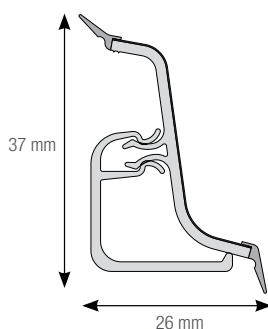

RAUWALON 117-127 vízzáró rendszer

Hosszúság:	5000 mm
Szélesség:	26 mm
Magasság:	37 mm
Kiszérelés:	2-10 szál (színenként változik)

Alu és színazonos vízzárók Egger, Falco, Kronospan, Kaindl, Wodego, Thermopal, stb. munkalapokhoz.

Kiegészítő elemek (végzárók és sarkok) a tömítőprofilal megegyező színekben.