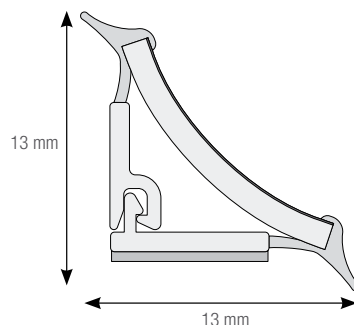

### RAUWALON flex (befűzős vízzáró)

Cikkszám:	625523
Hosszúság:	4100 mm, 5000 mm
Szélesség:	35 mm
Magasság:	35 mm
Kiszérelés:	28 szál/doboz

Kiegészítő elemek (végzárók és sarkok) színei: fehér, fekete, világosszürke, szürke, bézs, barna, zöld.

A befűzhető dekorit méretei:

Szélesség: max. 34,5-34,7 mm

### Öntapadós fugaprofil

Cikkszám:	635008, +638008
Hosszúság:	szálban 3000mm tekercsben 50 m
Szélesség:	13 mm
Magasság:	13 mm
Kiszérelés:	30 szál/doboz, vagy 50 m/tekercs
Színek:	alu, inox, magasztényű fehér és fekete