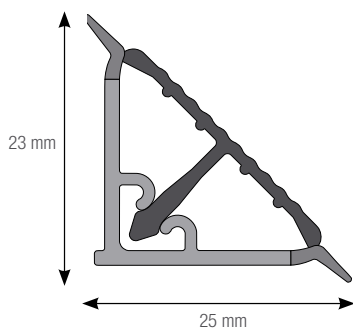

A befűzhető dekorit méretei:

Szélesség: max. 34,5-34,7 mm

## RAUWALON 118-128 vízzáró rendszer

Hosszúság:	5000 mm
Szélesség:	26 mm
Magasság:	30 mm
Kiszérelés:	2-10 szál (színenként változik)

Inox és színazonos vízzárók Egger, Falco, Kronospan, Kaindl, Wodego, Thermopal, stb. munkalapokhoz.

## RAUWALON 144 vízzáró rendszer

Cikkszám:	617405 flat-line
Hosszúság:	5000 mm
Szélesség:	25 mm
Magasság:	23 mm
Kiszérelés:	1-10 szál

Króm-alu színű tömör alumínium vízzáró profil.

### RAUWALON 144 flat-line

Kiegészítő elemek (végzárók és sarkok) a tömítőprofilal megegyező színekben.

Cikkszám:	617395 wave-line
Hosszúság:	5000 mm
Szélesség:	25 mm
Magasság:	23 mm
Kiszérelés:	1-10 szál