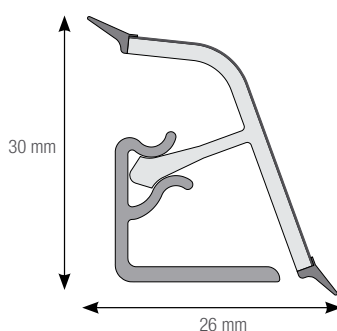

A befűzhető dekorit méretei:

Szélesség: max. 34,5-34,7 mm

### RAUWALON 116 vízzáró rendszer

Cikkszám:	Alu: 628215 Inox: 628255
Hosszúság:	5000 mm
Szélesség:	23 mm
Magasság:	23 mm
Kiszérelés:	20 szál/doboz
Színek:	alu és inox

Kiegészítő elemek (végzárók és sarkok) a tömítőprofilal megegyező színekben.

## RAUWALON 117-127 vízzáró rendszer

Hosszúság:	5000 mm
Szélesség:	26 mm
Magasság:	37 mm
Kiszérelés:	2-10 szál (színenként változik)

Alu és színazonos vízzárók Egger, Falco, Kronospan, Kaindl, Wodego, Thermopal, stb. munkalapokhoz.

## RAUWALON 118-128 vízzáró rendszer

Hosszúság:	5000 mm
Szélesség:	26 mm
Magasság:	30 mm
Kiszérelés:	2-10 szál (színenként változik)

Inox és színazonos vízzárók Egger, Falco, Kronospan, Kaindl, Wodego, Thermopal, stb. munkalapokhoz.