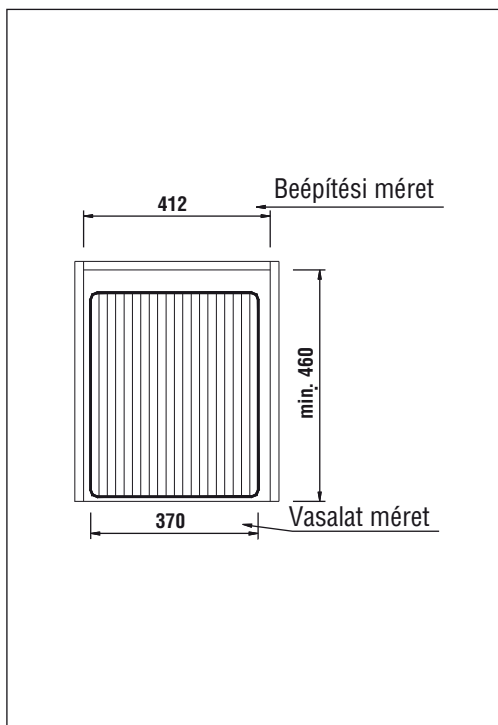

### Art 741 Evőeszköztartó

60-as elemhez  
méret: 504/540 x 45 x 431/490 mm  
szín: metálszürke

**00005410041**

### Art 742 Evőeszköztartó

90-es elemhez  
méret: 800/840 x 45 x 430/490 mm  
szín: metálszürke

**00005410051**

**Kenyérszeletelő**

anyaga: bükk (olajozott)  
 méret: 370 x 22 x 450 mm  
 beépítési méret:  
 412 x 40 x 460 mm

**00006300100**

**Tálalódeszka**

anyaga: bükk (olajozott)  
 méret: 370 x 22 x 450 mm  
 beépítési méret:  
 412 x 40 x 460 mm

**00006300200**

**Késtartó**

anyaga: bükk (olajozott)  
 méret: 370 x 22 x 450 mm  
 beépítési méret:  
 412 x 40 x 460 mm

anyaga: bükk (olajozott)  
 méret:  
 370 x 180 x 450 mm  
 beépítési méret:  
 412 x 200 x 460 mm

**00006300500**