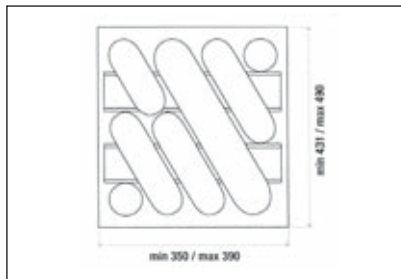

Art 740 Evőeszköztartó

45-ös elemhez
méret: 350/390 x 45 x 431/490 mm
szín: metálszürke

00005410021