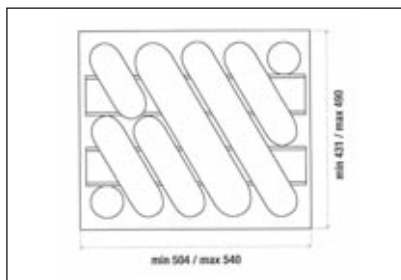

Art 741 Evőeszköztartó

60-as elemhez
méret: 504/540 x 45 x 431/490 mm
szín: metálszürke

00005410041