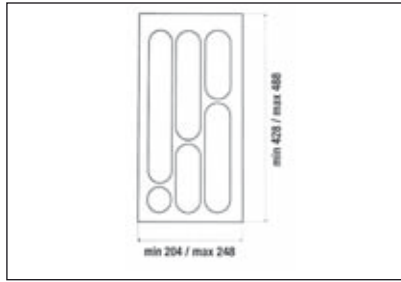

3.20 • Evőeszköztartók

Art 738 Evőeszköztartó

30-es elemhez
méret: 204/248 x 45 x 428/488 mm
szín: metálszürke

00005410001