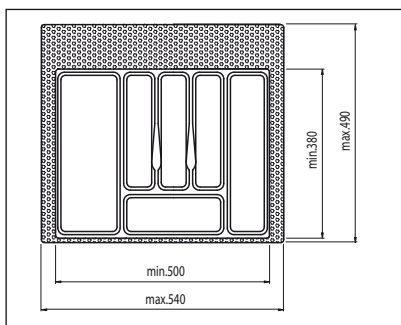

### MOD40 Evőeszköztartó

40-es elemhez  
méret: 300/340 x 380/490mm

szín	cikkszám
fehér	00005500300
metálszürke	00005500400
világos szürke	00005500410

### MOD45 Evőeszköztartó

45-ös elemhez  
méret: 350/390 x 380/490mm

szín	cikkszám
fehér	00005500500
metálszürke	00005500600
világos szürke	00005500610

### MOD55 Evőeszköztartó

55-ös elemhez  
méret: 430/470 x 380/490mm

szín	cikkszám
fehér	00005500700
metálszürke	00005500800
világos szürke	00005500810

anyaga: bükk (olajozott)  
 méret:  
 370 x 180 x 450 mm  
 beépítési méret:  
 412 x 200 x 460 mm

**00006300500**