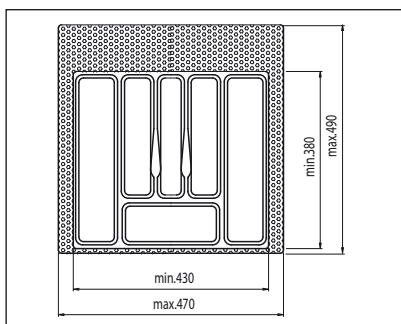

### MOD35 Evőeszköztartó

35-ös elemhez  
méret: 230/270 x 380/490mm

szín	cikkszám
fehér	00005500100
metálszürke	00005500200
világos szürke	00005500210

### MOD40 Evőeszköztartó

40-es elemhez  
méret: 300/340 x 380/490mm

szín	cikkszám
fehér	00005500300
metálszürke	00005500400
világos szürke	00005500410

### MOD45 Evőeszköztartó

45-ös elemhez  
méret: 350/390 x 380/490mm

szín	cikkszám
fehér	00005500500
metálszürke	00005500600
világos szürke	00005500610

anyaga: bükk (olajozott)  
 méret:  
 370 x 180 x 450 mm  
 beépítési méret:  
 412 x 200 x 460 mm

**00006300500**