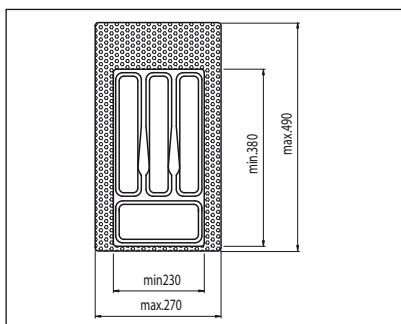

## MOD műanyag evőeszköztartók

Külméretük a fiók belméretének megfelelő méretűre vágható.  
magasságuk: 45 mm

### MOD35 Evőeszköztartó

35-ös elemhez  
méret: 230/270 x 380/490mm

szín	cikkszám
fehér	00005500100
metálszürke	00005500200
világos szürke	00005500210

### MOD40 Evőeszköztartó

40-es elemhez  
méret: 300/340 x 380/490mm

szín	cikkszám
fehér	00005500300
metálszürke	00005500400
világos szürke	00005500410

anyaga: bükk (olajozott)  
 méret:  
 370 x 180 x 450 mm  
 beépítési méret:  
 412 x 200 x 460 mm

**00006300500**