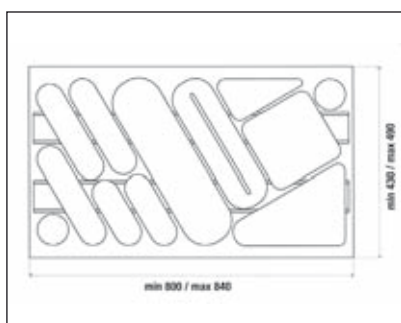

### Art 740 Evőeszköztartó

45-ös elemhez  
méret: 350/390 x 45 x 431/490 mm  
szín: metálszürke

**00005410021**

### Art 743 Evőeszköztartó

50-es elemhez  
méret: 400/440 x 45 x 430/490 mm  
szín: metálszürke

**00005410031**

### Art 741 Evőeszköztartó

60-as elemhez  
méret: 504/540 x 45 x 431/490 mm  
szín: metálszürke

**00005410041**