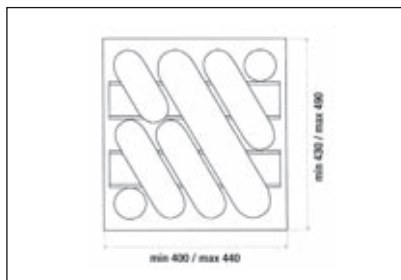

Art 743 Evőeszköztartó

50-es elemhez
méret: 400/440 x 45 x 430/490 mm
szín: metálszürke

00005410031