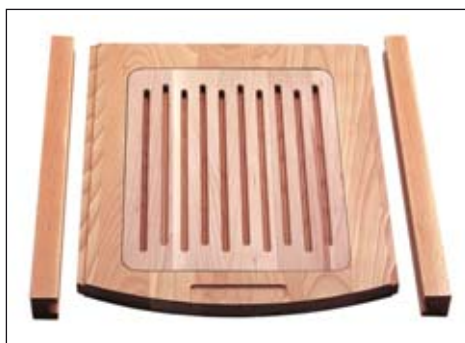

### Art 742 Evőeszköztartó

90-es elemhez  
méret: 800/840 x 45 x 430/490 mm  
szín: metálszürke

**00005410051**

**Kenyérszeletelő**

anyaga: bükk (olajozott)  
 méret: 370 x 22 x 450 mm  
 beépítési méret:  
 412 x 40 x 460 mm