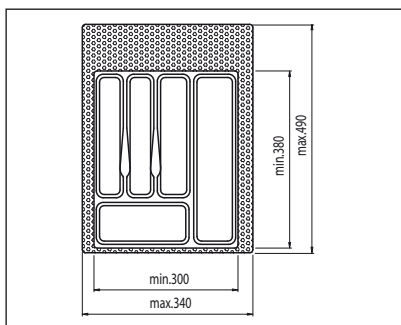

## MOD műanyag evőeszköztartók

Külméretük a fiók belméretének megfelelő méretűre vágható.  
magasságuk: 45 mm

### MOD35 Evőeszköztartó

35-ös elemhez  
méret: 230/270 x 380/490mm

szín	cikkszám
fehér	00005500100
metálszürke	00005500200
világos szürke	00005500210

### MOD40 Evőeszköztartó

40-es elemhez  
méret: 300/340 x 380/490mm

szín	cikkszám
fehér	00005500300
metálszürke	00005500400
világos szürke	00005500410

anyaga: bükk (olajozott)  
 méret:  
 370 x 180 x 450 mm  
 beépítési méret:  
 412 x 200 x 460 mm

**00006300500**