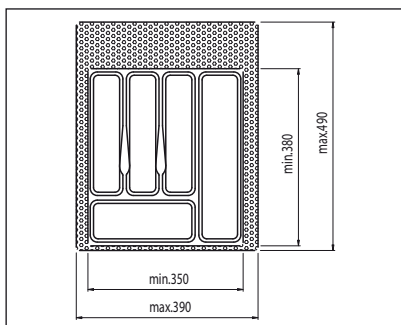

## MOD műanyag evőeszköztartók

Külméretük a fiók belméretének megfelelő méretűre vágható.  
magasságuk: 45 mm

### MOD35 Evőeszköztartó

35-ös elemhez  
méret: 230/270 x 380/490mm

szín	cikkszám
fehér	00005500100
metálszürke	00005500200
világos szürke	00005500210

### MOD40 Evőeszköztartó

40-es elemhez  
méret: 300/340 x 380/490mm

szín	cikkszám
fehér	00005500300
metálszürke	00005500400
világos szürke	00005500410

anyaga: bükk (olajozott)  
 méret:  
 370 x 180 x 450 mm  
 beépítési méret:  
 412 x 200 x 460 mm

**00006300500**