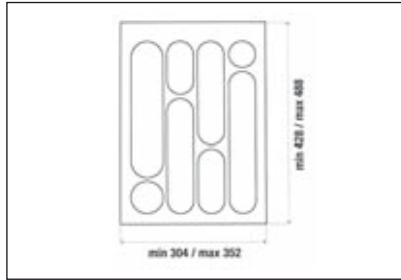

### MOD55 Evőeszköztartó

55-ös elemhez  
méret: 430/470 x 380/490mm

szín	cikkszám
fehér	00005500700
metálszürke	00005500800
világos szürke	00005500810

### MOD60 Evőeszköztartó

60-as elemhez  
méret: 500/540 x 380/490mm

szín	cikkszám
fehér	00005500900
metálszürke	00005501000
világos szürke	00005501010

### Art 738 Evőeszköztartó

30-es elemhez  
méret: 204/248 x 45 x 428/488 mm  
szín: metálszürke

**00005410001**

anyaga: bükk (olajozott)  
 méret:  
 370 x 180 x 450 mm  
 beépítési méret:  
 412 x 200 x 460 mm

**00006300500**